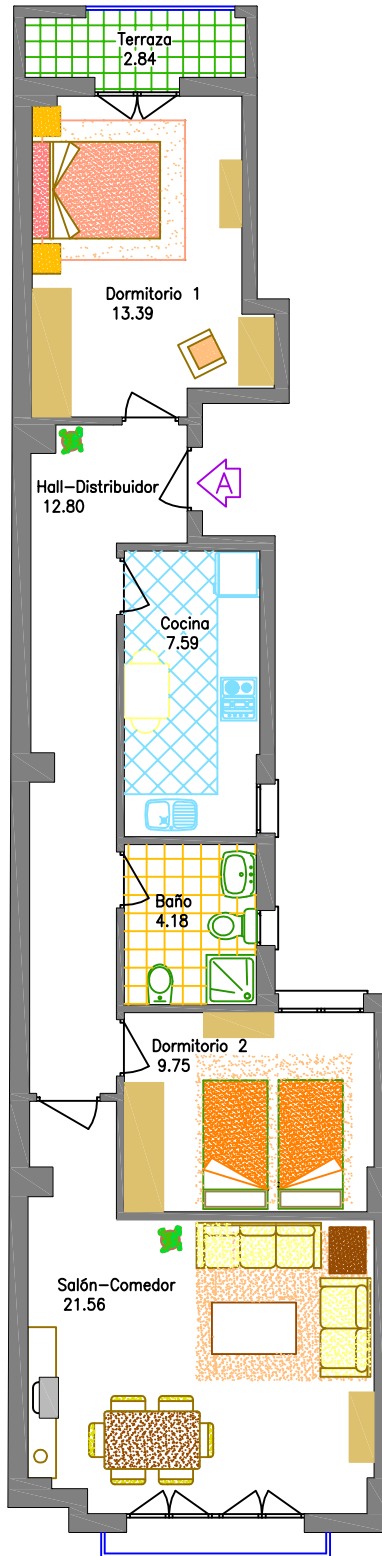

# EDIFICIO DE 6 VIVIENDAS, LOCAL Y GARAJE. C/ MONTE, 49 TOMELLOSO - C.REAL

## Vivienda A - Planta Segunda

SUPERFICIE UTIL VIVIENDA	69.27
SUPERFICIE UTIL PATIO	0.00
SUPERFICIE UTIL TERRAZA	2.84
SUPERFICIE CONSTRUIDA VIVIENDA	82.40