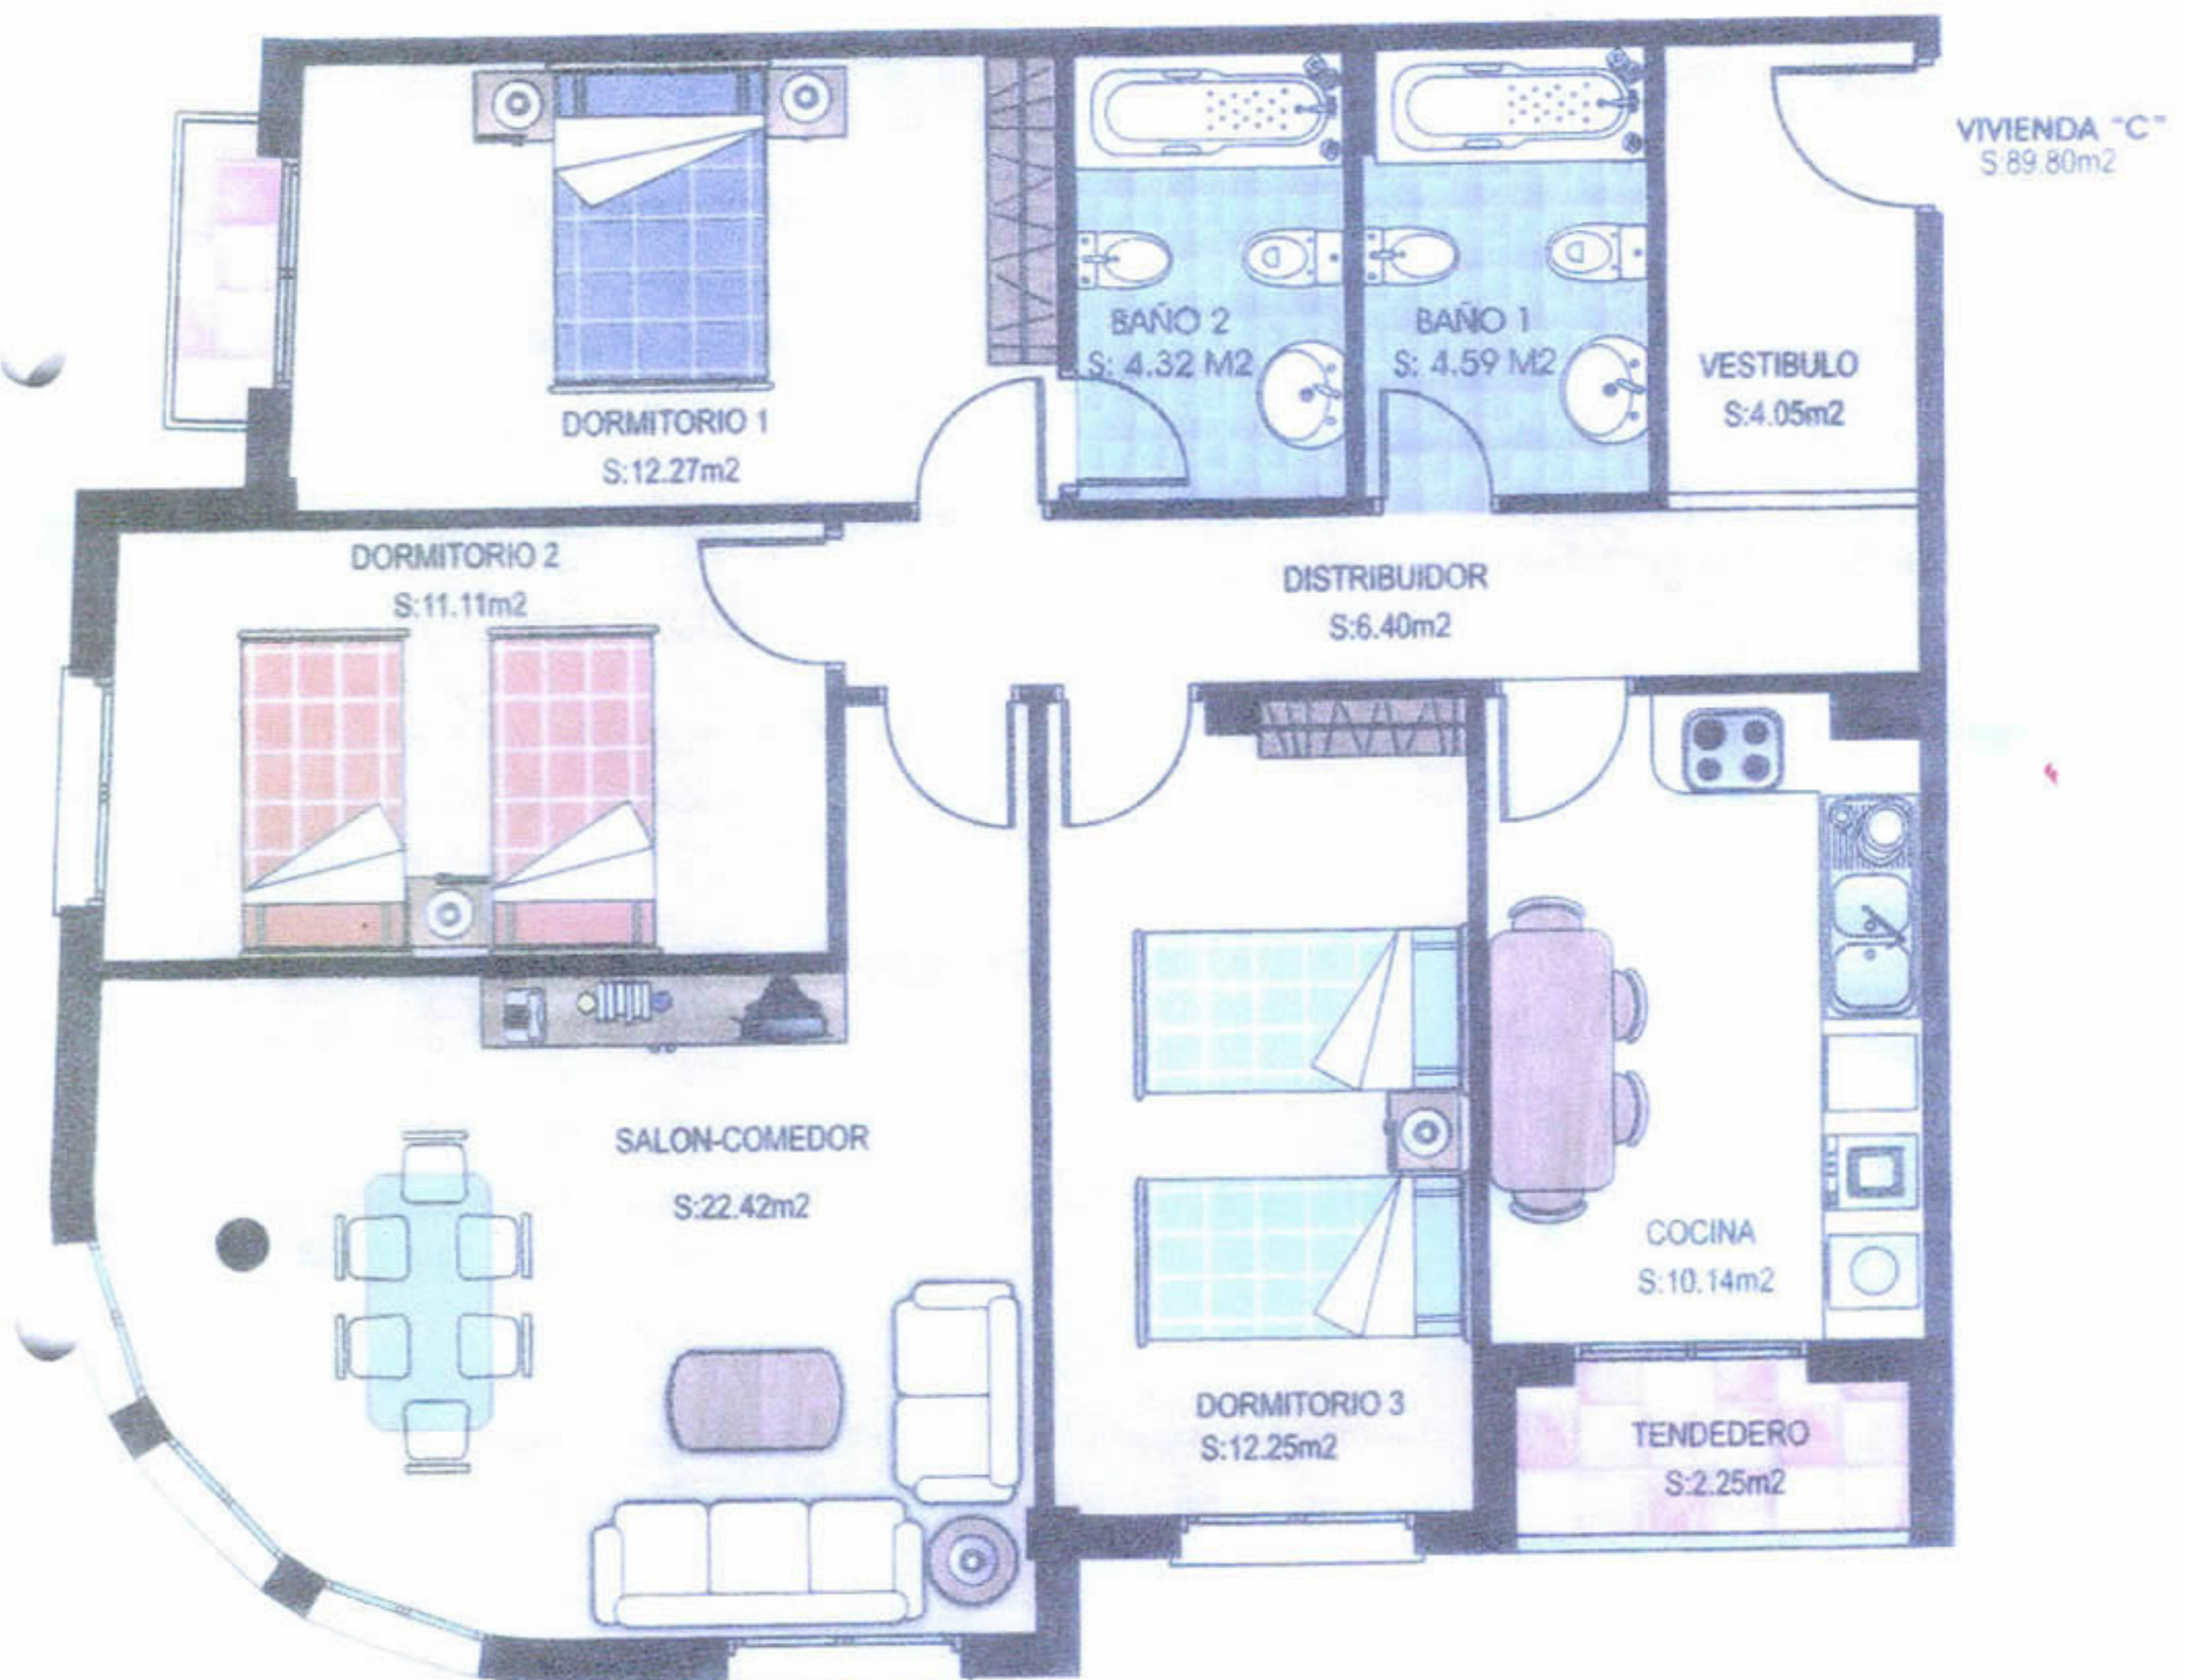

Arqui

PLANTA ÁTICO - BLOQUE 1 VIVIENDA C

SUPERFICIES VIVIENDA		M ²
<input checked="" type="checkbox"/>	ÚTIL	89,80
<input checked="" type="checkbox"/>	CONSTRUIDA	115,73

Planta 1ª

0 1 2 3 4 5

Escala Gráfica